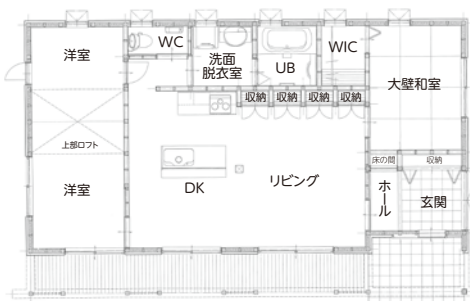

## 展示場完成見学会

9/3(土) 11:00～ 予約制 ☎ 0120-24-0963

WEB来場予約はこちらから

ゼロキューブのだぐみ四季

検索

写真はイメージです。

## 3LDK+ロフト

■土地面積 / 195.98㎡ (59.28坪)

■建物面積 / 92.99㎡ (28.13坪)

オール電化

セルローズファイバー

Low-Eガラス

省エネ

オールパナソニック